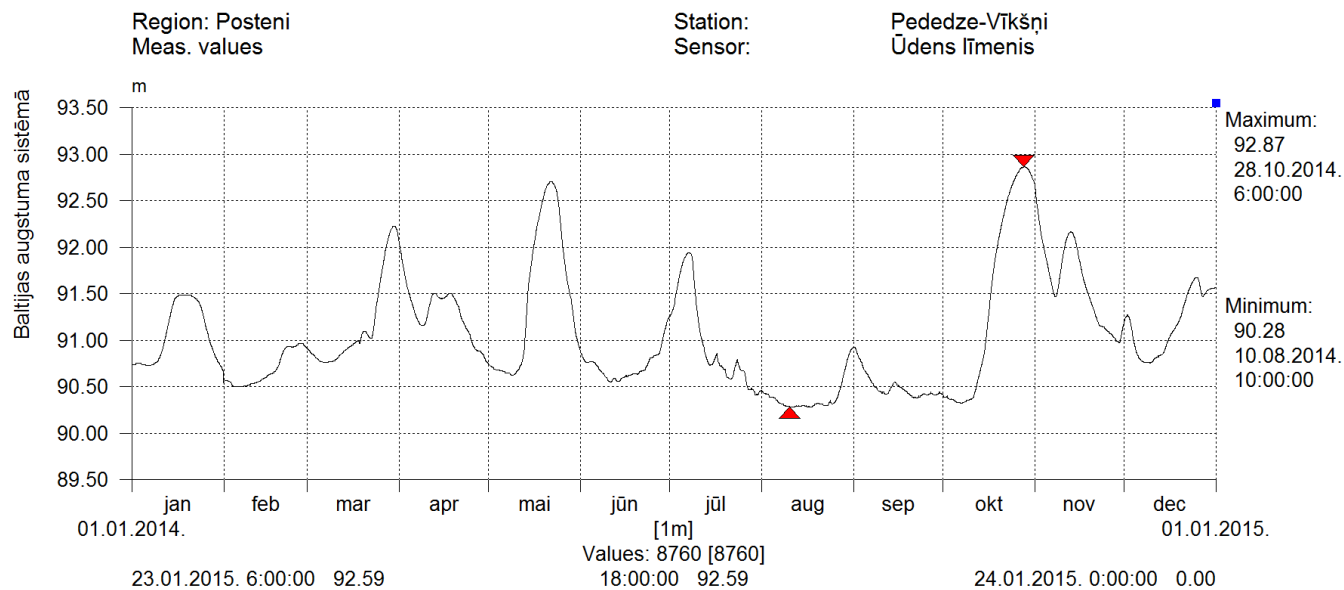

16. Ūdens līmeņi „Pededze – Vīkšņi” hidrometriskajā postenī 2014. gadā