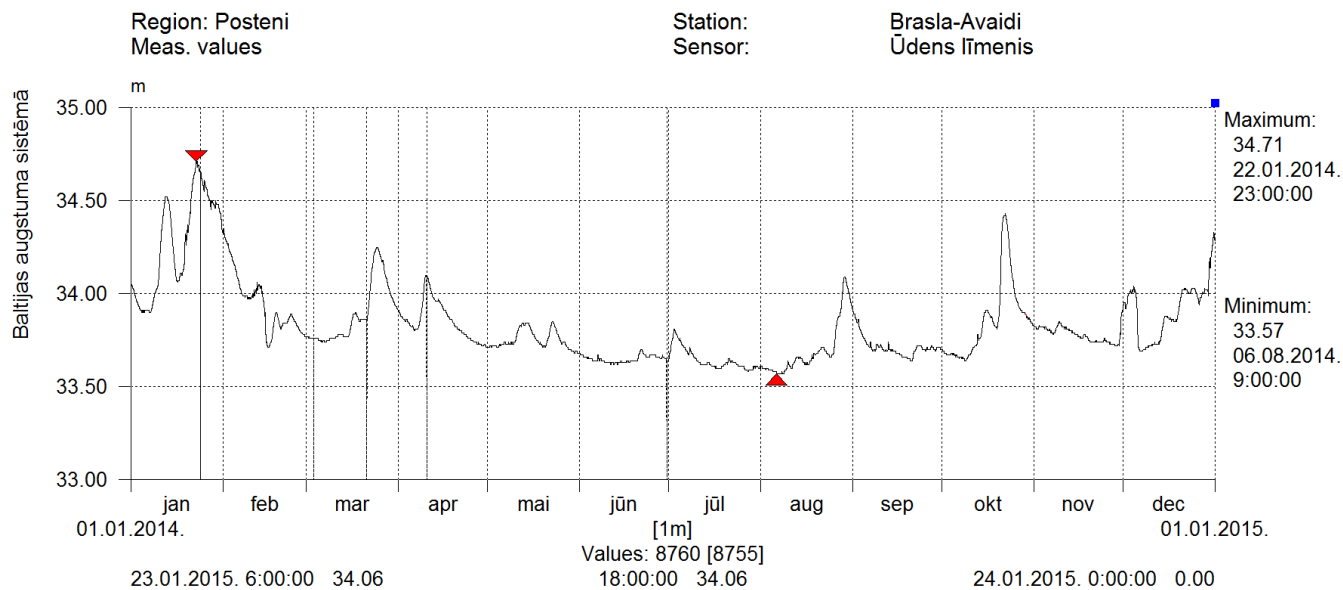

6. Ūdens līmeņi „Brasla – Avasdi” hidrometriskajā postenī 2014. gadā