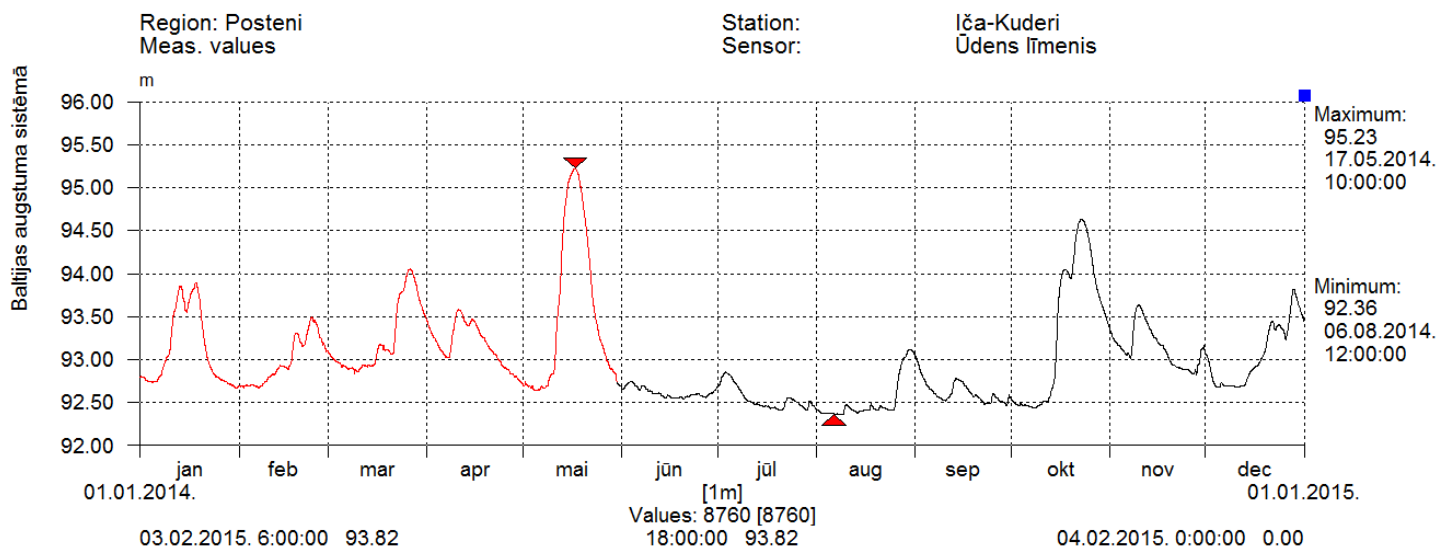

9. Ūdens līmeņi „Iča – Kuderi” hidrometriskajā postenī 2014. gadā