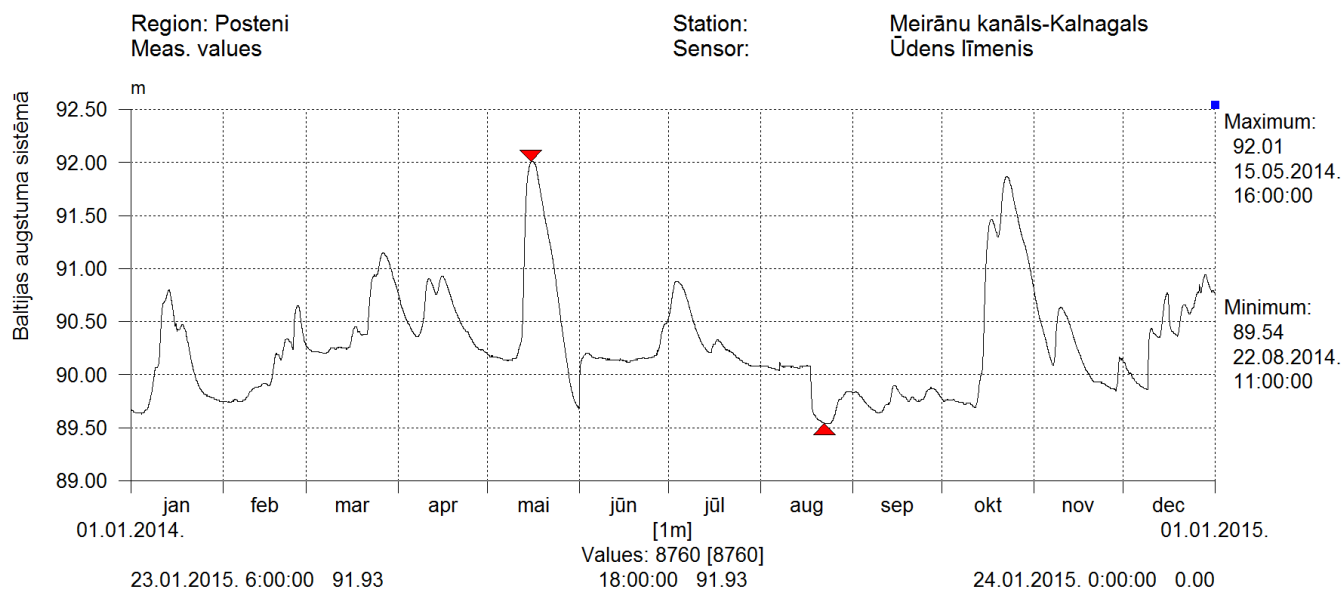

13. Ūdens līmeņi „Meirānu kanāls – Kalnagals” hidrometriskajā postenī 2014. gadā