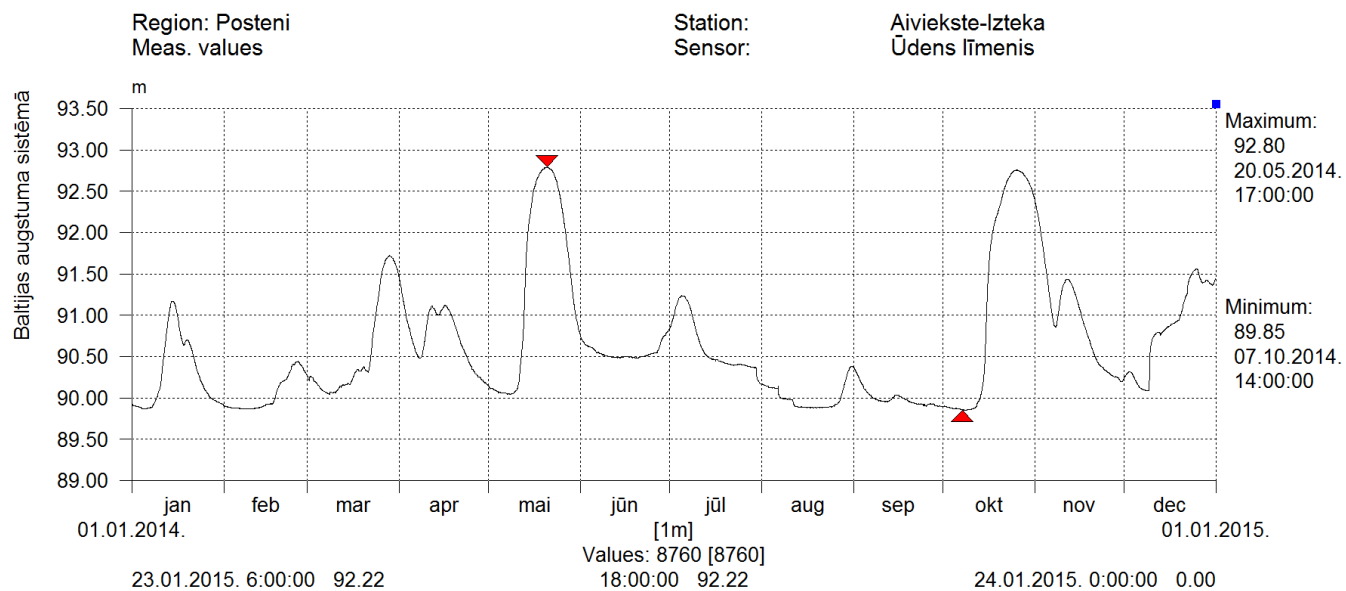

2. Ūdens līmeņi „Aiviekste – Izteka” hidrometriskajā postenī 2014. gadā