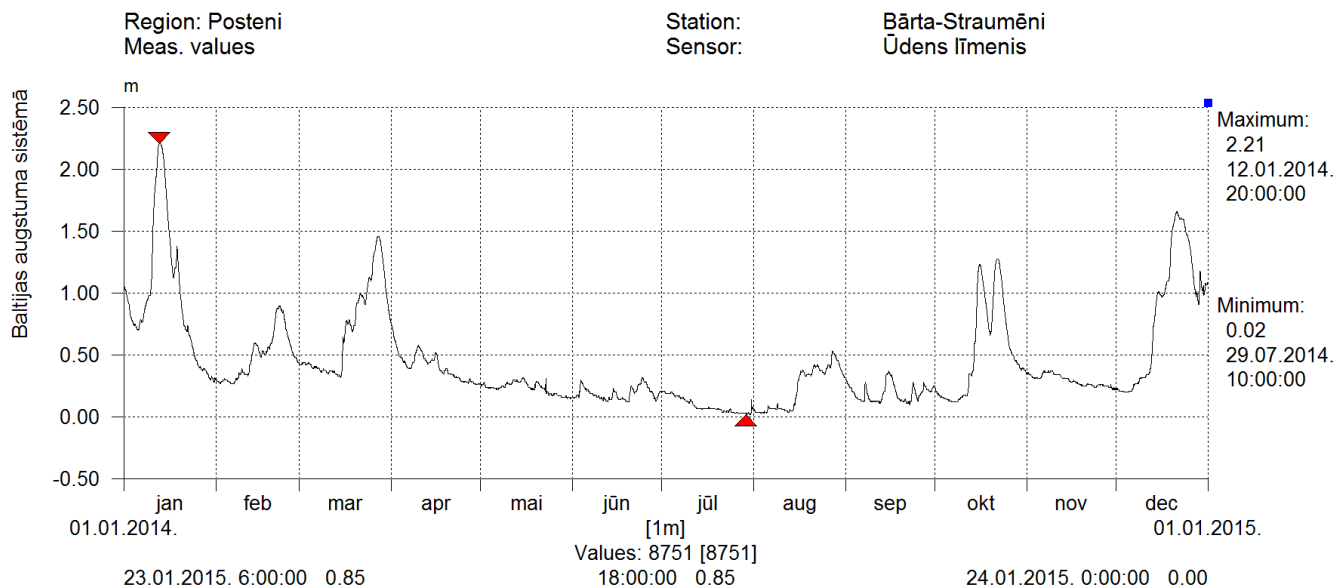

5. Ūdens līmeņi „Bārta – Straumēni” hidrometriskajā postenī 2014. gadā