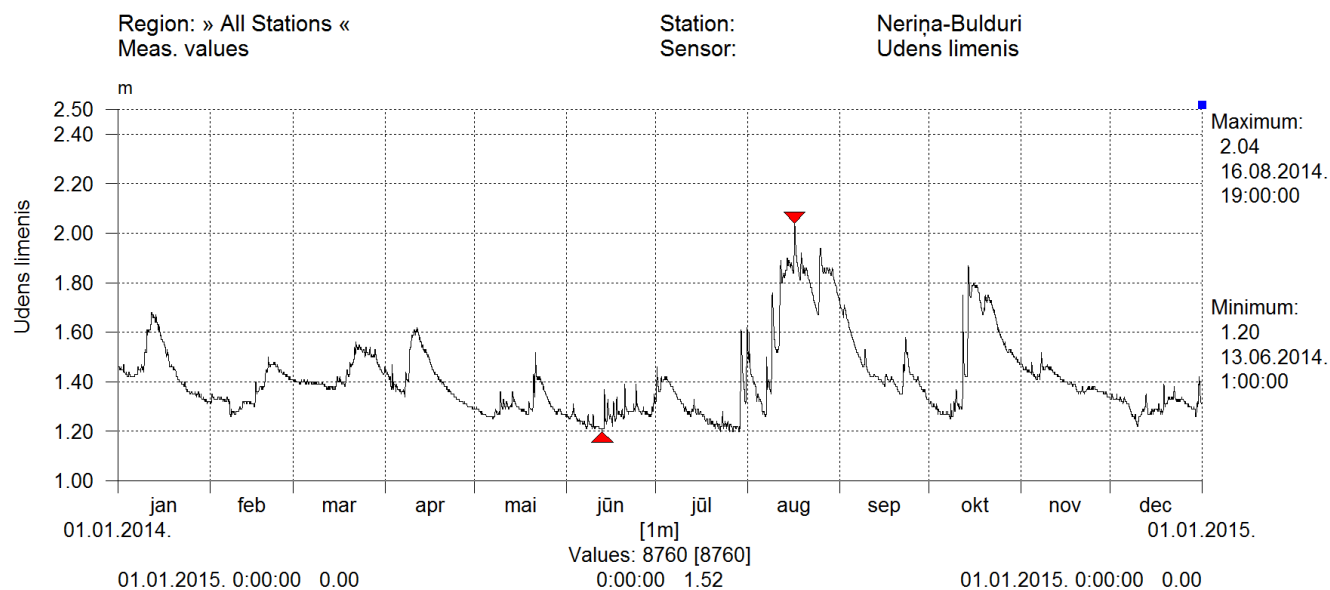

15. Ūdens līmeņi „Neriņa – Bulduri” hidrometriskajā postenī 2014. gadā