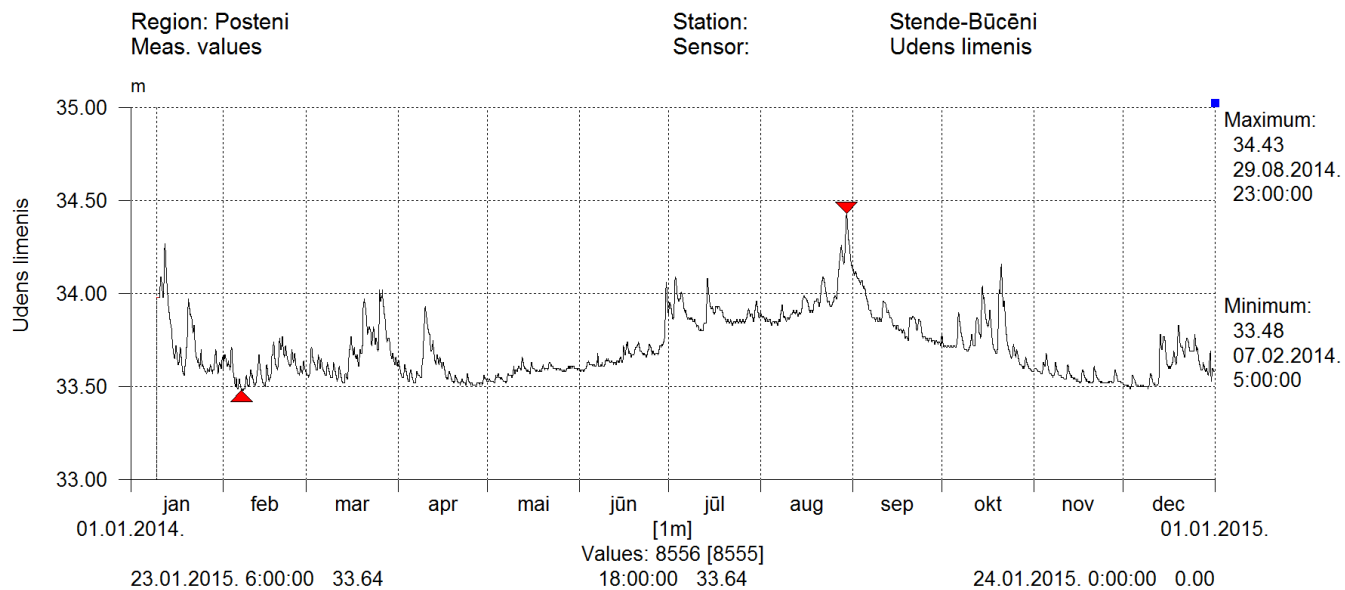

18. Ūdens līmeņi „Stende – Būcēni” hidrometriskajā postenī 2014. gadā