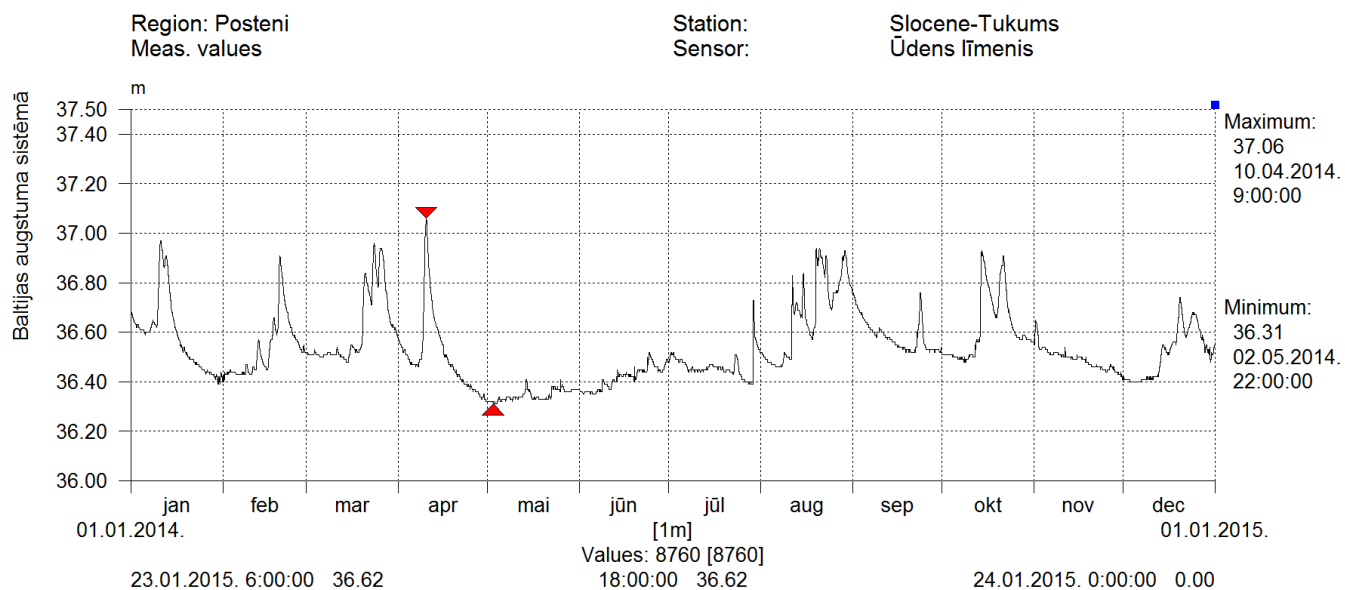

17. Ūdens līmeņi „Slocene – Tukums” hidrometriskajā postenī 2014. gadā