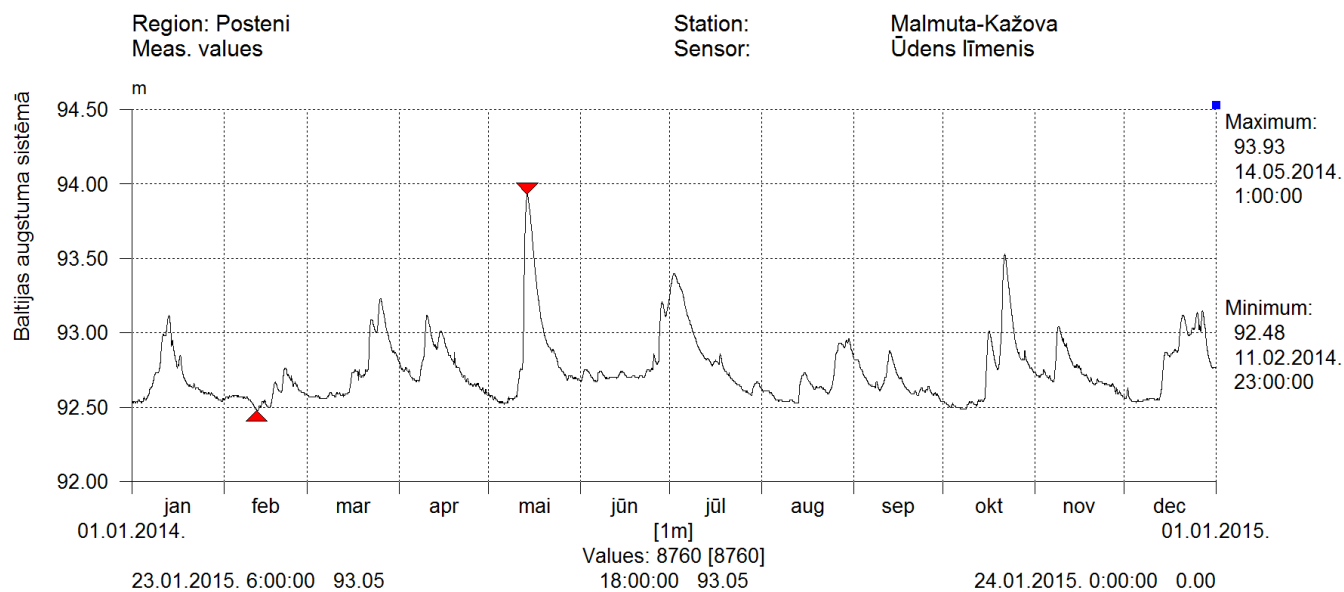

12. Ūdens līmeņi „Malmuta – Kažova” hidrometriskajā postenī 2014. gadā