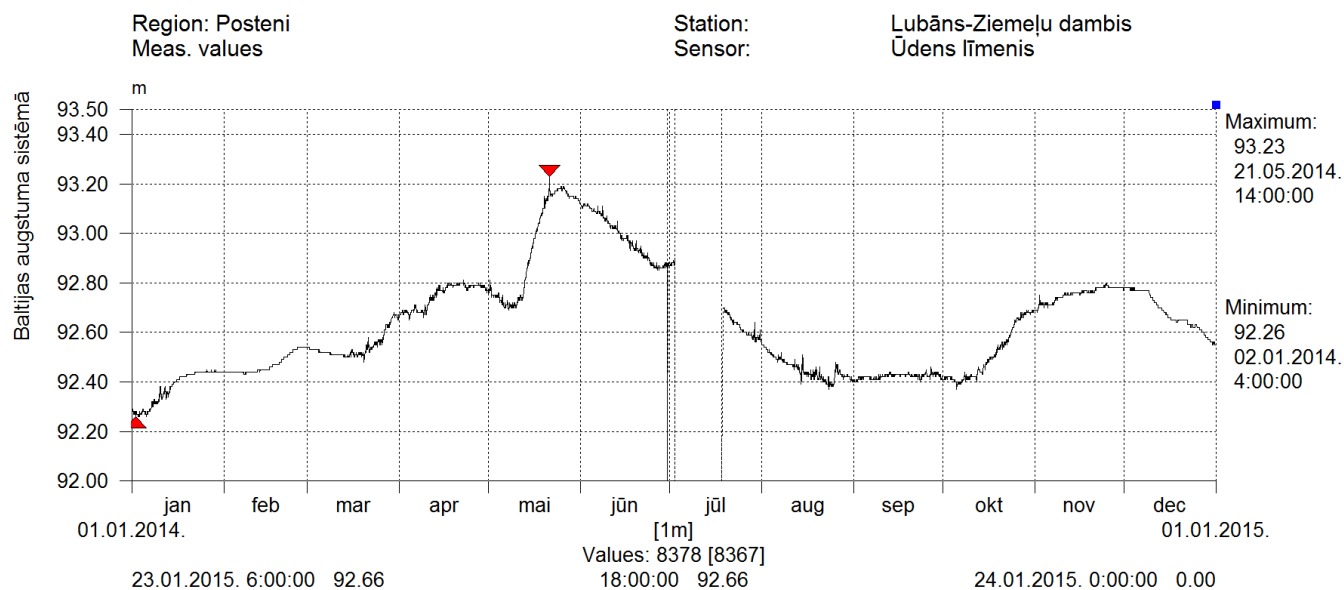

11. Ūdens līmeņi „Lubāns - Ziemeļu dambis” hidrometriskajā postenī 2014. gadā