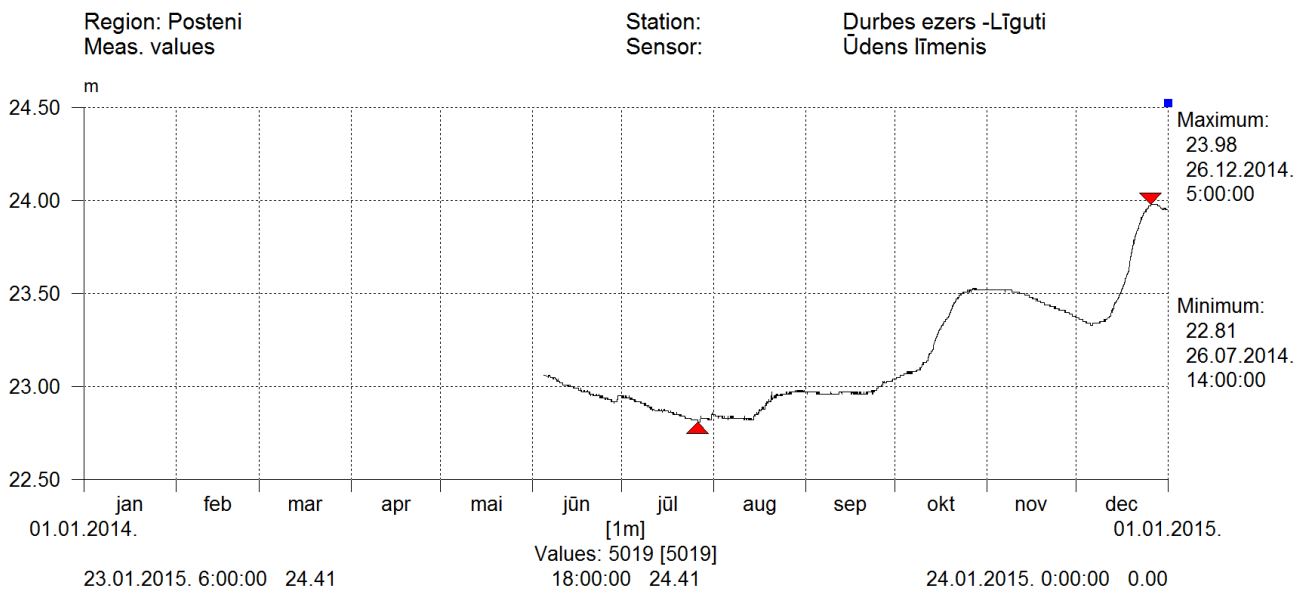

8. Ūdens līmeņi „Durbes ezers – Līgti” hidrometriskajā postenī 2014. gadā