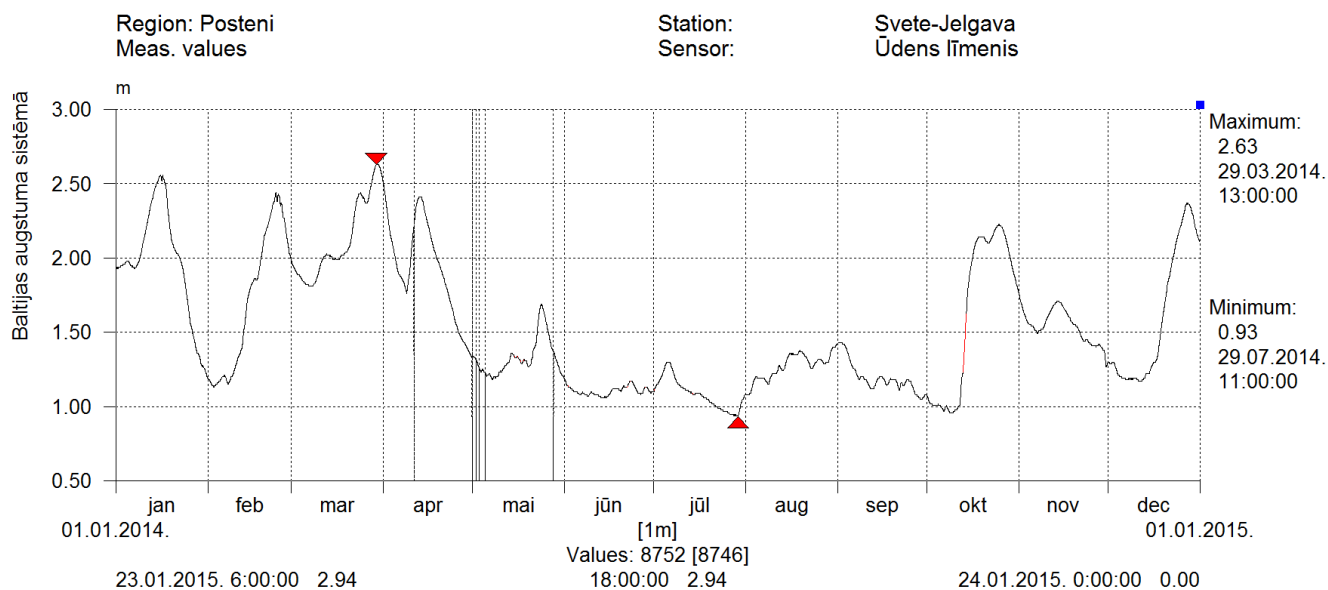

19. Ūdens līmeņi „Svēte – Jelgava” hidrometriskajā postenī 2014. gadā