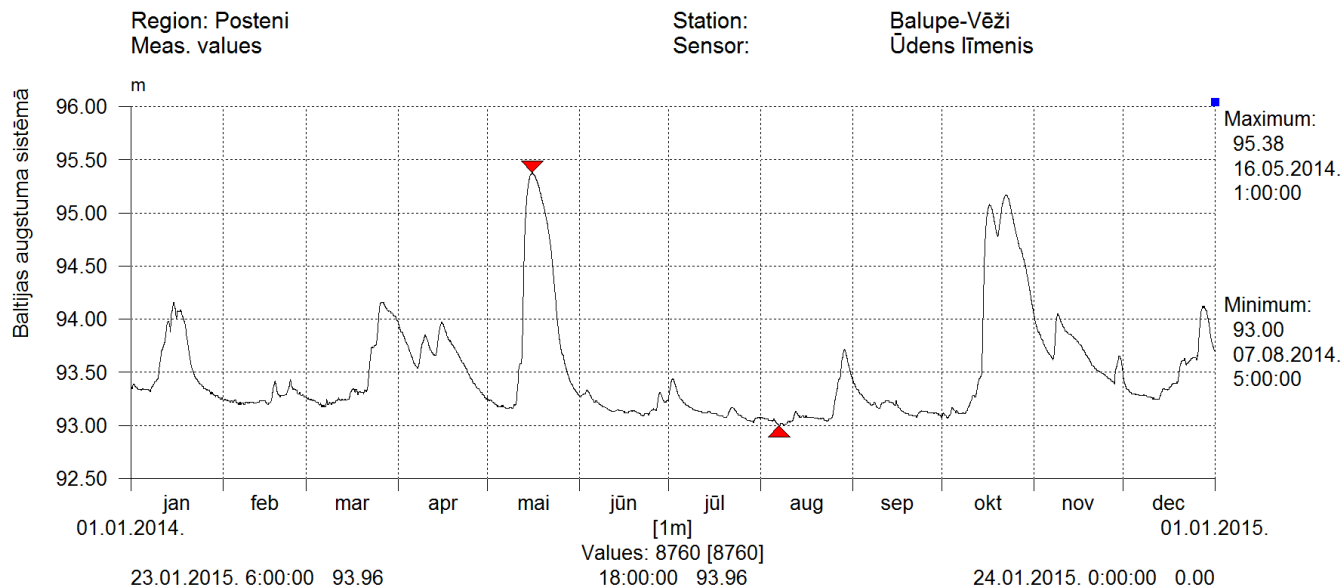

4. Ūdens līmeņi „Balupe – Vēži” hidrometriskajā postenī 2014. gadā