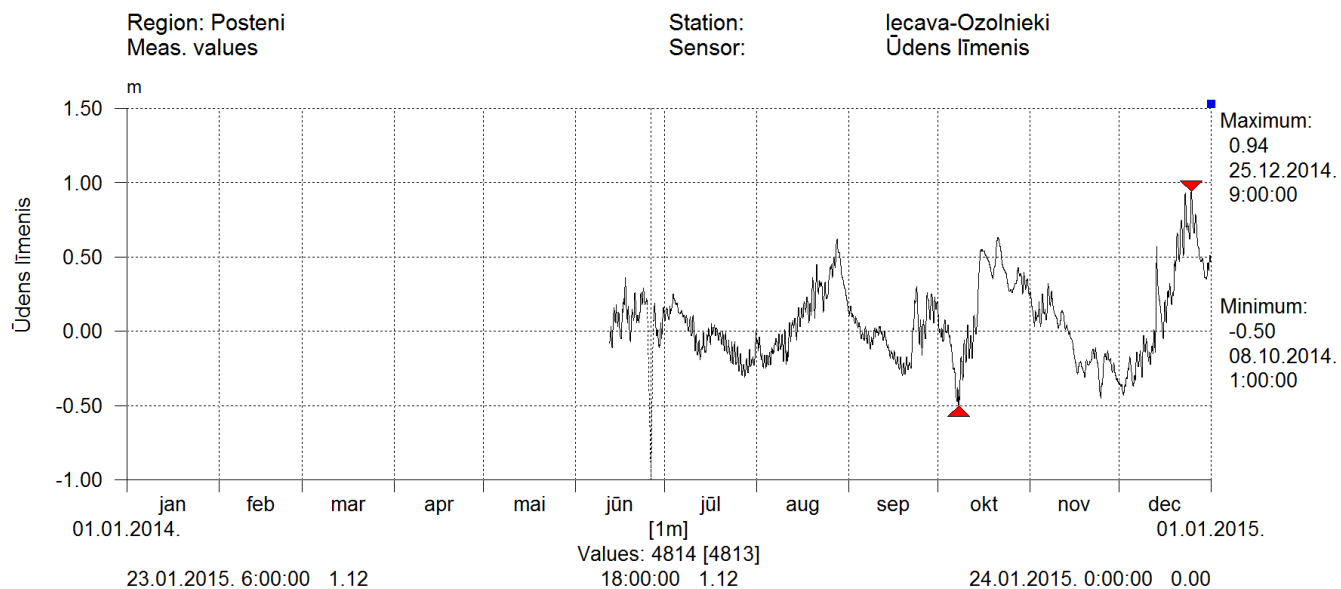

10. Ūdens līmeņi „Iecava - Ozolnieki” hidrometriskajā postenī 2014. gadā