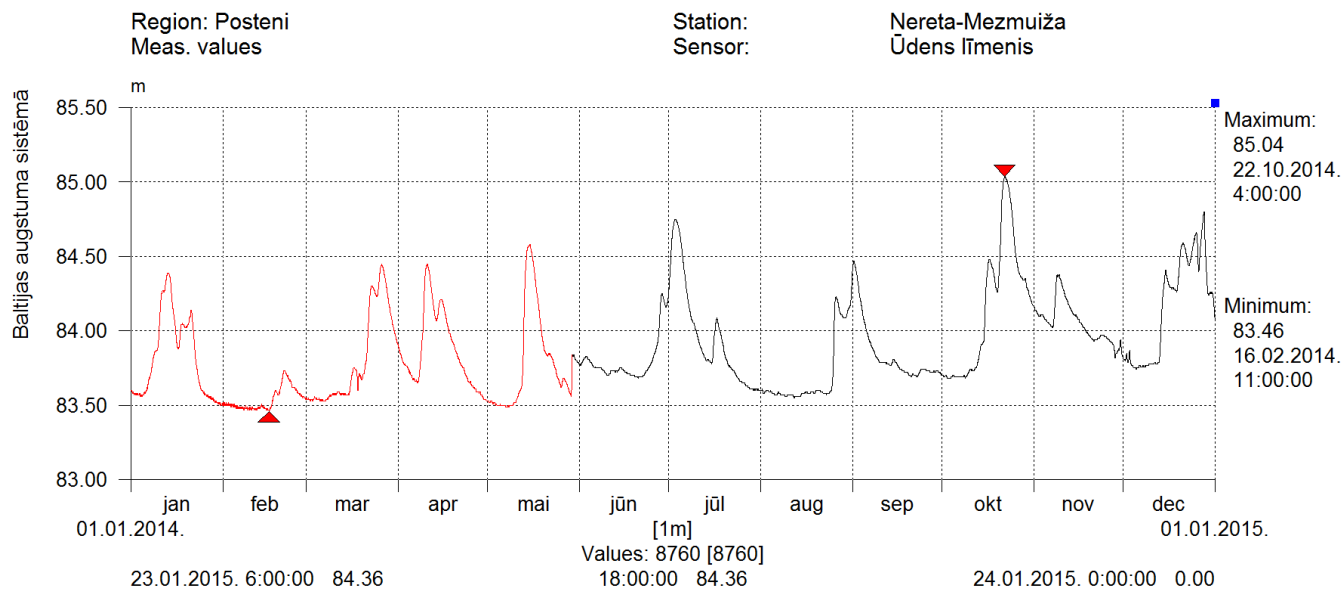

14. Ūdens līmeņi „Nereta – Mežmuiža” hidrometriskajā postenī 2014. gadā