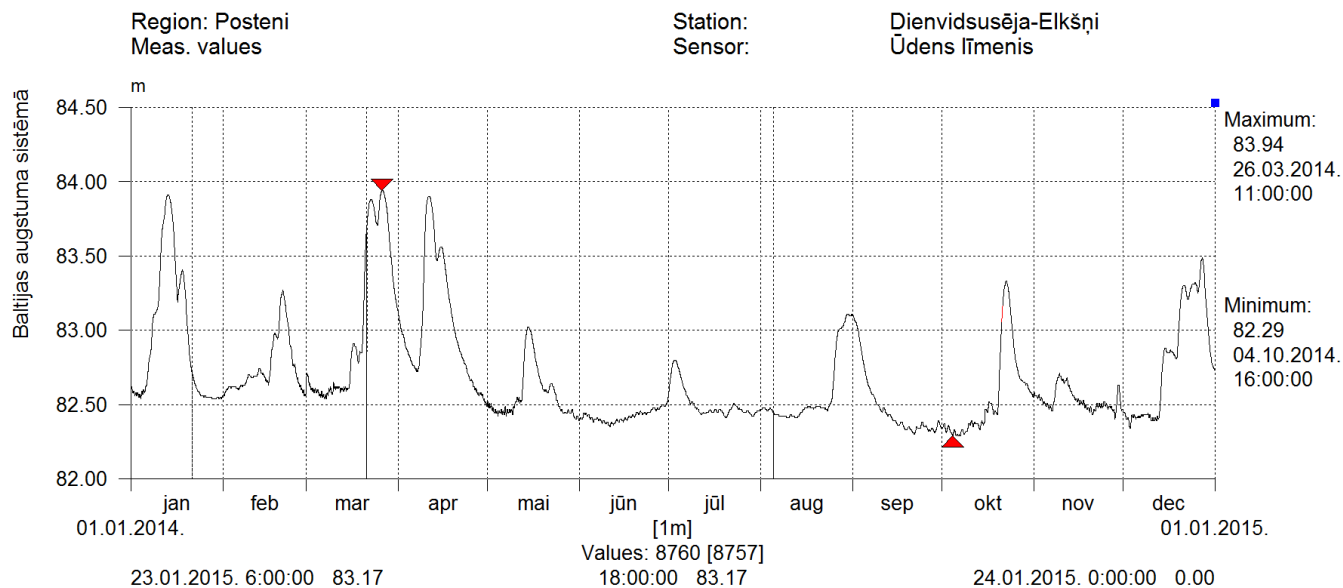

7. Ūdens līmeņi „Dienvidsusēja – Elkšņi” hidrometriskajā postenī 2014. gadā