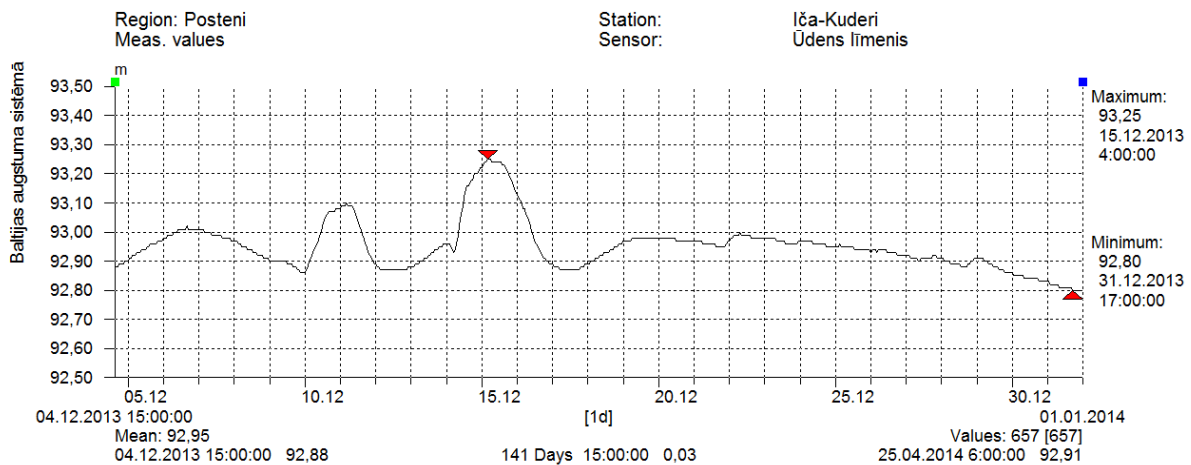

12. Ūdens līmeņi „Iča – Kuderi” hidrometriskajā postenī 2013. gadā

Ūdens līmeņa atzīmes - absolūtās Baltijas augstuma sistēmā (Stacijas palaišana - 04.12.2013)