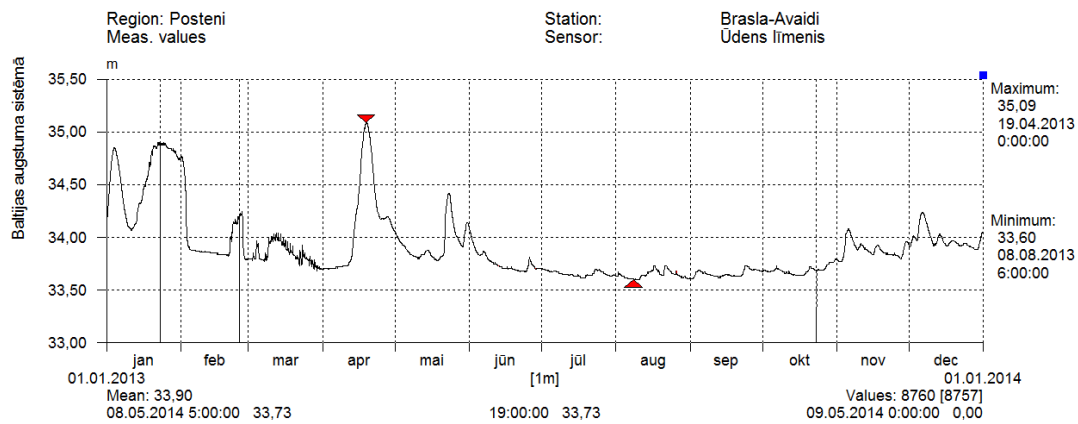

1. Ūdens līmeņi „Aiviekste – Izteka” hidrometriskajā postenī 2013. gadā

Ūdens līmeņa atzīmes - absolūtās Baltijas augstuma sistēmā (Stacijas palaišana - 13.06.2013)

2. Ūdens līmeņi „Balupe – Vēži” hidrometriskajā postenī 2013. gadā

Ūdens līmeņa atzīmes - absolūtās Baltijas augstuma sistēmā

3. Ūdens līmeņi „Bārta – Straumēni” hidrometriskajā postenī 2013. gadā

Ūdens līmeņa atzīmes - absolūtās Baltijas augstuma sistēmā

4. Ūdens līmeņi „Brasla – Avaiķi” hidrometriskajā postenī 2013. gadā