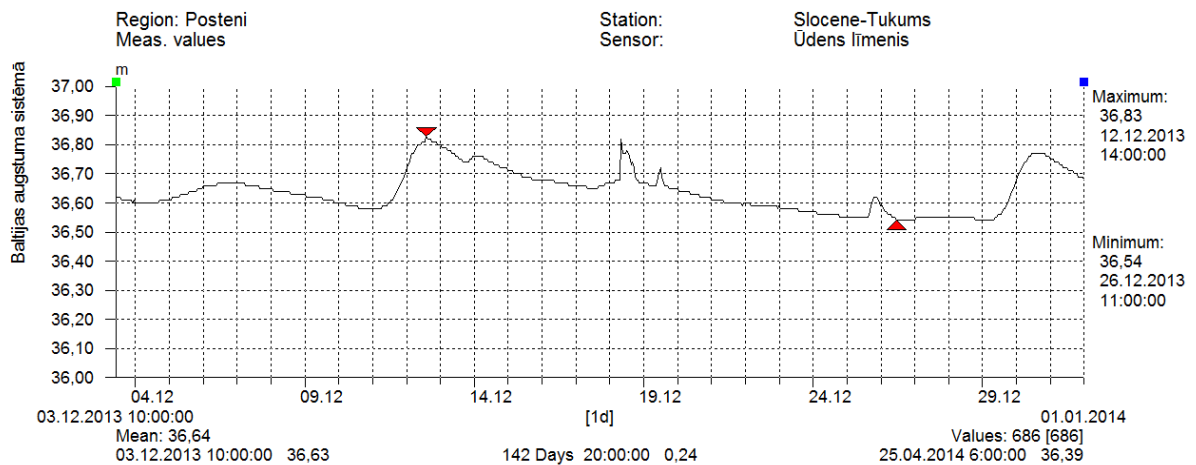

15. Ūdens līmeņi „Slocene – Tukums” hidrometriskajā postenī 2013. gadā

Ūdens līmeņa atzīmes - absolūtās Baltijas augstuma sistēmā (Stacijas palaišana - 03.12.2013)