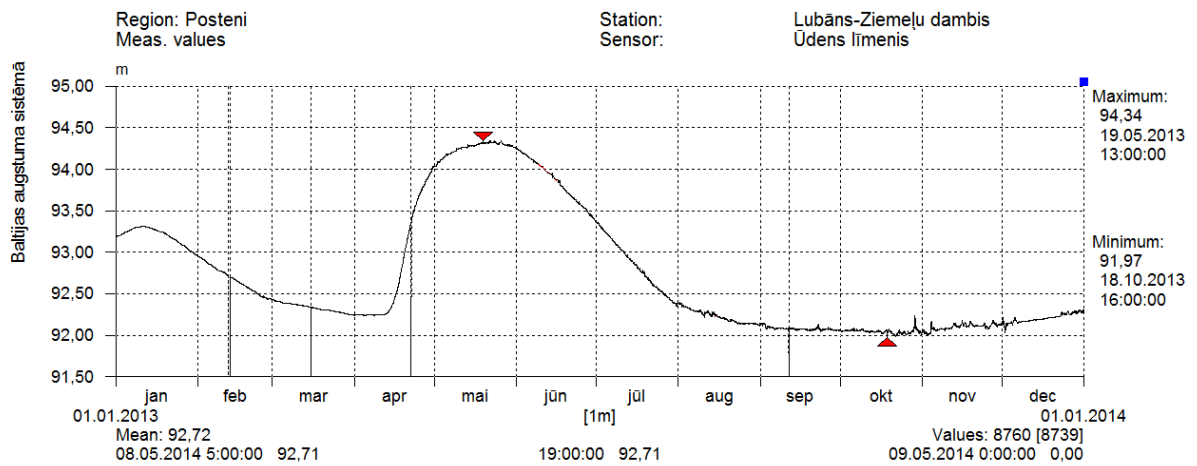

Ūdens līmeņa atzīmes - absolūtās Baltijas augstuma sistēmā

5. Ūdens līmeņi „Dienvidsusēja – Elkšņi” hidrometriskajā postenī 2013. gadā

Ūdens līmeņa atzīmes - absolūtās Baltijas augstuma sistēmā

6. Ūdens līmeņi „Meirānu kanāls – Kalnagals” hidrometriskajā postenī 2013. gadā

Ūdens līmeņa atzīmes - absolūtās Baltijas augstuma sistēmā

7. Ūdens līmeņi „Pededze – Vīkšņi” hidrometriskajā postenī 2013. gadā

Ūdens līmeņa atzīmes - absolūtās Baltijas augstuma sistēmā

8. Ūdens līmeņi „Svete – Jelgava” hidrometriskajā postenī 2013. gadā

Ūdens līmeņa atzīmes - absolūtās Baltijas augstuma sistēmā

9. Ūdens līmeņi „Babītes ezers – Dambji” hidrometriskajā postenī 2013. gadā

Ūdens līmeņa atzīmes - absolūtās Baltijas augstuma sistēmā

10. Ūdens līmeņi „Lubāns - Ziemeļu dambis” hidrometriskajā postenī 2013. gadā