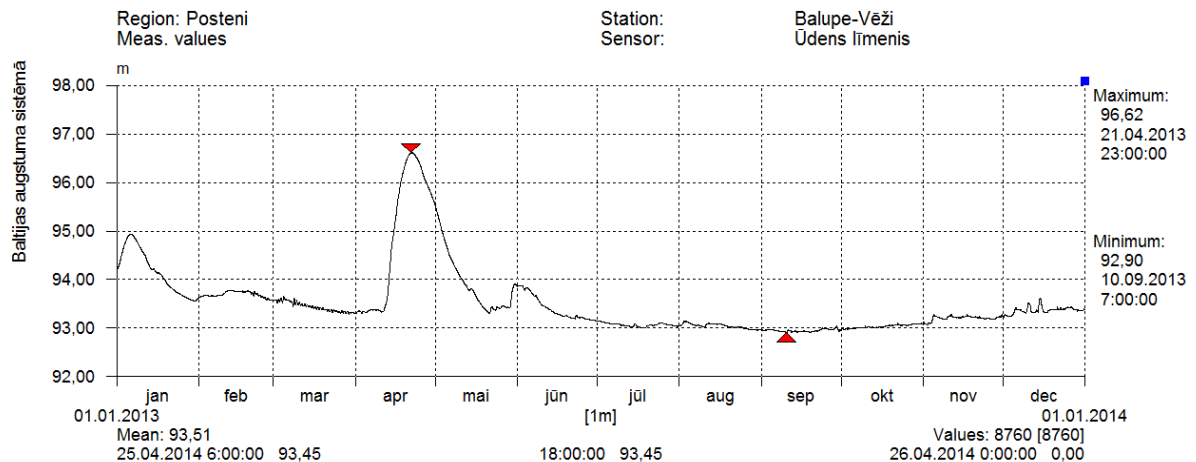

1. Ūdens līmeņi „Aiviekste – Izteka” hidrometriskajā postenī 2013. gadā

Ūdens līmeņa atzīmes - absolūtās Baltijas augstuma sistēmā (Stacijas palaišana - 13.06.2013)

2. Ūdens līmeņi „Balupe – Vēži” hidrometriskajā postenī 2013. gadā

Ūdens līmeņa atzīmes - absolūtās Baltijas augstuma sistēmā

3. Ūdens līmeņi „Bārta – Straumēni” hidrometriskajā postenī 2013. gadā

Ūdens līmeņa atzīmes - absolūtās Baltijas augstuma sistēmā

4. Ūdens līmeņi „Brasla – Avaiķi” hidrometriskajā postenī 2013. gadā