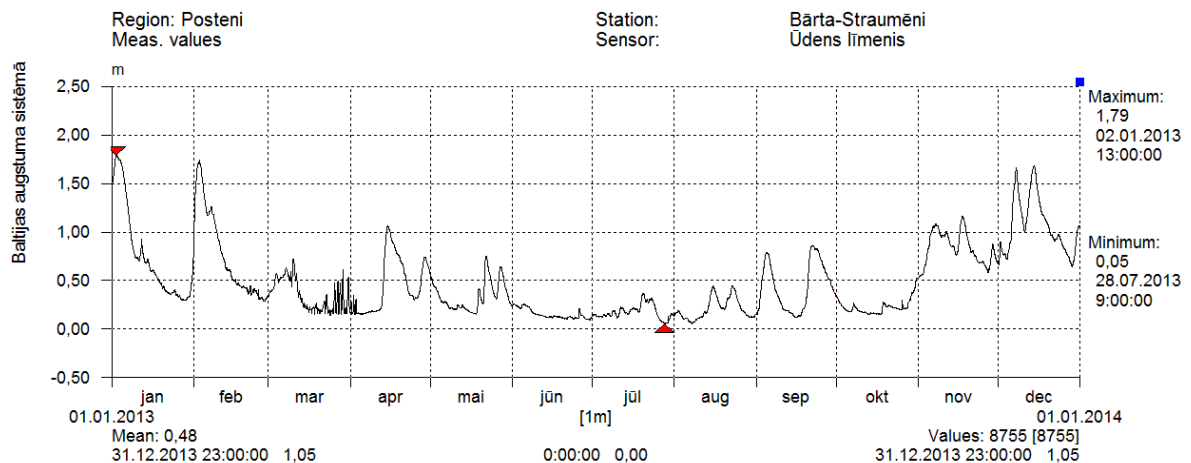

1. Ūdens līmeņi „Aiviekste – Izteka” hidrometriskajā postenī 2013. gadā

Ūdens līmeņa atzīmes - absolūtās Baltijas augstuma sistēmā (Stacijas palaišana - 13.06.2013)

2. Ūdens līmeņi „Balupe – Vēži” hidrometriskajā postenī 2013. gadā

Ūdens līmeņa atzīmes - absolūtās Baltijas augstuma sistēmā

3. Ūdens līmeņi „Bārta – Straumēni” hidrometriskajā postenī 2013. gadā

Ūdens līmeņa atzīmes - absolūtās Baltijas augstuma sistēmā

4. Ūdens līmeņi „Brasla – Avaiķi” hidrometriskajā postenī 2013. gadā

Ūdens līmeņa atzīmes - absolūtās Baltijas augstuma sistēmā

5. Ūdens līmeņi „Dienvidsusēja – Elkšņi” hidrometriskajā postenī 2013. gadā

Ūdens līmeņa atzīmes - absolūtās Baltijas augstuma sistēmā

6. Ūdens līmeņi „Meirānu kanāls – Kalnagals” hidrometriskajā postenī 2013. gadā