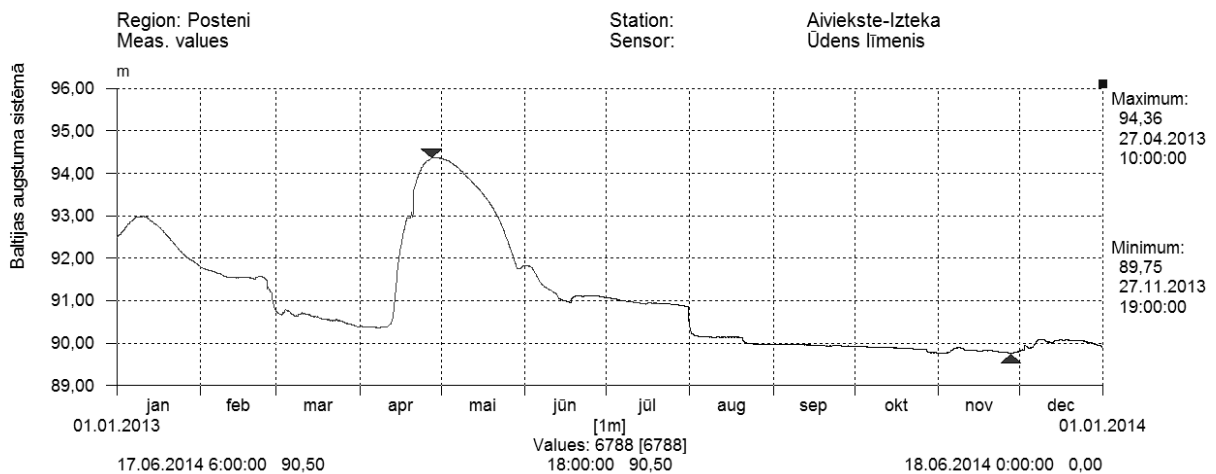

1. Ūdens līmeņi „Aiviekste – Izteka” hidrometriskajā postenī 2013. gadā

Ūdens līmeņa atzīmes - absolūtās Baltijas augstuma sistēmā (Stacijas palaišana - 13.06.2013)

2. Ūdens līmeņi „Balupe – Vēži” hidrometriskajā postenī 2013. gadā

Ūdens līmeņa atzīmes - absolūtās Baltijas augstuma sistēmā

3. Ūdens līmeņi „Bārta – Straumēni” hidrometriskajā postenī 2013. gadā

Ūdens līmeņa atzīmes - absolūtās Baltijas augstuma sistēmā

4. Ūdens līmeņi „Brasla – Avaiķi” hidrometriskajā postenī 2013. gadā

Ūdens līmeņa atzīmes - absolūtās Baltijas augstuma sistēmā

5. Ūdens līmeņi „Dienvidsusēja – Elkšņi” hidrometriskajā postenī 2013. gadā

Ūdens līmeņa atzīmes - absolūtās Baltijas augstuma sistēmā

6. Ūdens līmeņi „Meirānu kanāls – Kalnagals” hidrometriskajā postenī 2013. gadā