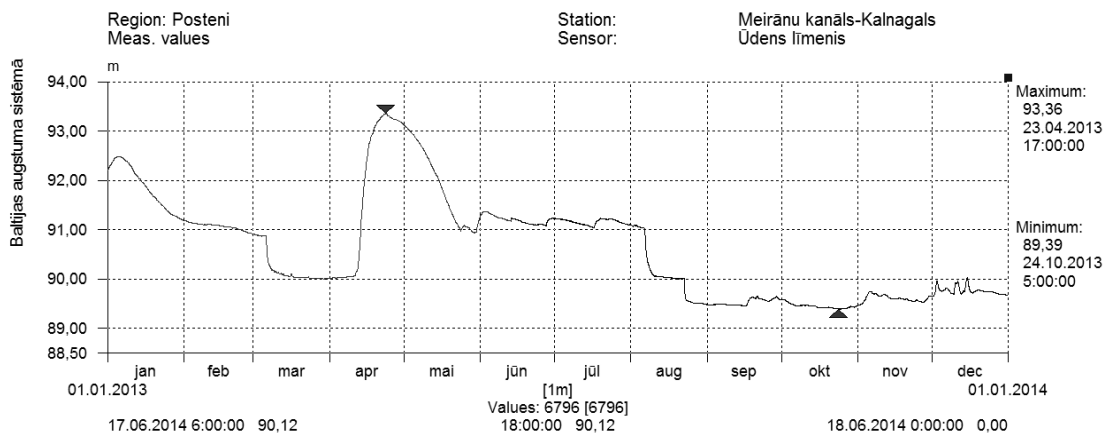

Ūdens līmeņa atzīmes - absolūtās Baltijas augstuma sistēmā

3. Ūdens līmeņi „Bārta – Straumēni” hidrometriskajā postenī 2013. gadā

Ūdens līmeņa atzīmes - absolūtās Baltijas augstuma sistēmā

4. Ūdens līmeņi „Brasla – Avaiķi” hidrometriskajā postenī 2013. gadā

Ūdens līmeņa atzīmes - absolūtās Baltijas augstuma sistēmā

5. Ūdens līmeņi „Dienvidsusēja – Elkšņi” hidrometriskajā postenī 2013. gadā

Ūdens līmeņa atzīmes - absolūtās Baltijas augstuma sistēmā

6. Ūdens līmeņi „Meirānu kanāls – Kalnagals” hidrometriskajā postenī 2013. gadā