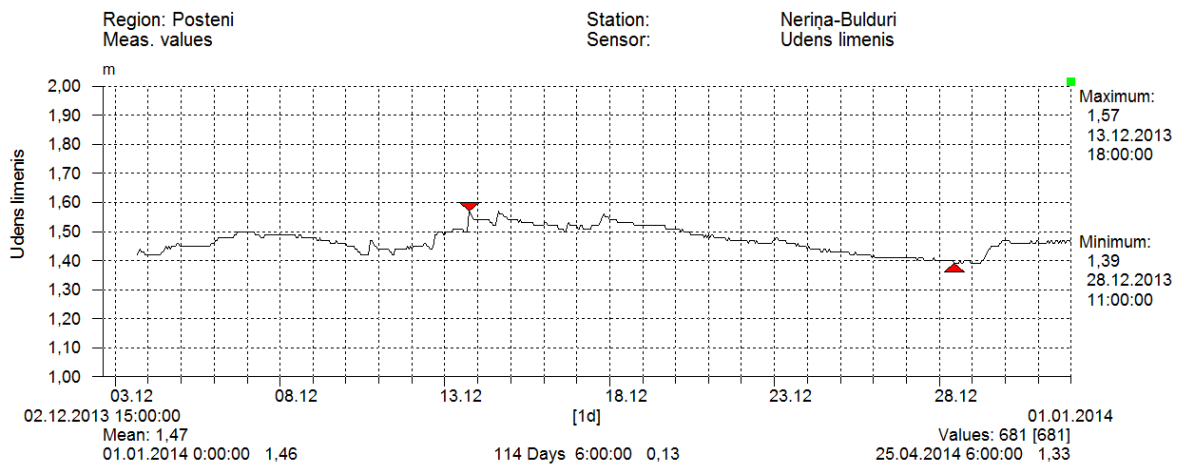

Ūdens līmeņa atzīmes - absolūtās Baltijas augstuma sistēmā

7. Ūdens līmeņi „Pededze – Vīkšņi” hidrometriskajā postenī 2013. gadā

Ūdens līmeņa atzīmes - absolūtās Baltijas augstuma sistēmā

8. Ūdens līmeņi „Svete – Jelgava” hidrometriskajā postenī 2013. gadā

Ūdens līmeņa atzīmes - absolūtās Baltijas augstuma sistēmā

9. Ūdens līmeņi „Babītes ezers – Dambji” hidrometriskajā postenī 2013. gadā

Ūdens līmeņa atzīmes - absolūtās Baltijas augstuma sistēmā

10. Ūdens līmeņi „Lubāns - Ziemeļu dambis” hidrometriskajā postenī 2013. gadā

Ūdens līmeņa atzīmes - absolūtās Baltijas augstuma sistēmā

11. Ūdens līmeņi „Neriņa – Bulduri” hidrometriskajā postenī 2013. gadā

Ūdens līmeņa atzīmes - absolūtās Baltijas augstuma sistēmā (Stacijas palaišana - 03.12.2013)