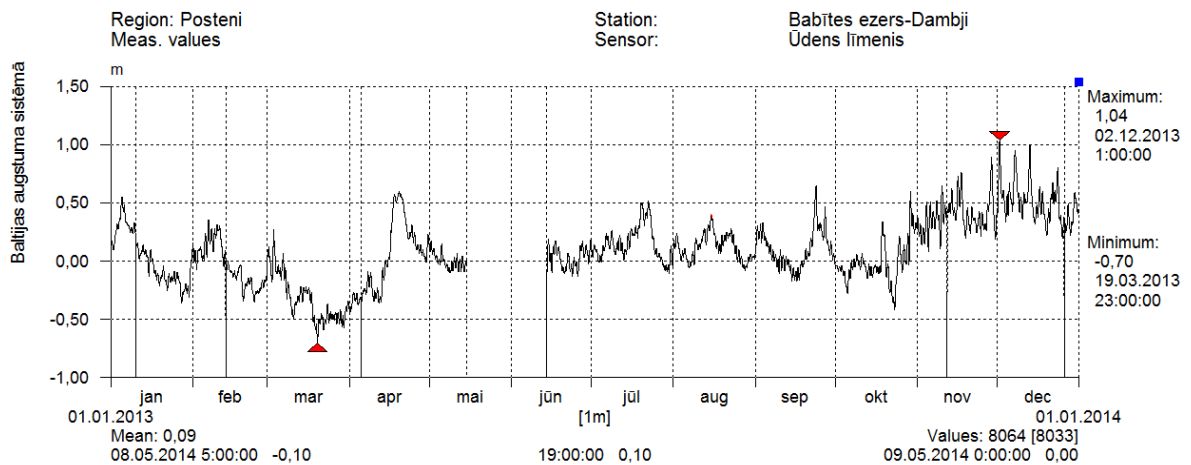

Ūdens līmeņa atzīmes - absolūtās Baltijas augstuma sistēmā

7. Ūdens līmeņi „Pededze – Vīkšņi” hidrometriskajā postenī 2013. gadā

Ūdens līmeņa atzīmes - absolūtās Baltijas augstuma sistēmā

8. Ūdens līmeņi „Svete – Jelgava” hidrometriskajā postenī 2013. gadā

Ūdens līmeņa atzīmes - absolūtās Baltijas augstuma sistēmā

9. Ūdens līmeņi „Babītes ezers – Dambji” hidrometriskajā postenī 2013. gadā

Ūdens līmeņa atzīmes - absolūtās Baltijas augstuma sistēmā

10. Ūdens līmeņi „Lubāns - Ziemeļu dambis” hidrometriskajā postenī 2013. gadā