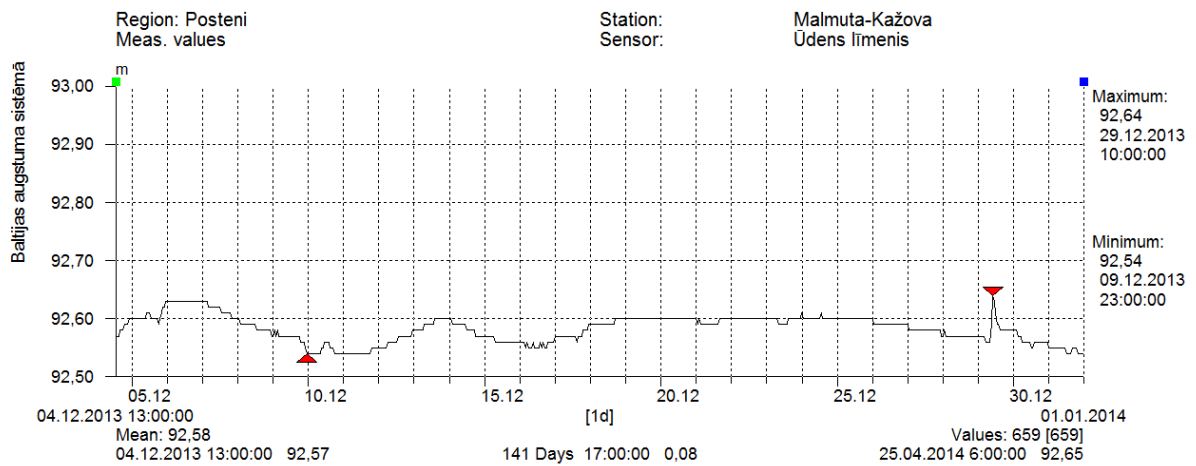

Ūdens līmeņa atzīmes - absolūtās Baltijas augstuma sistēmā

9. Ūdens līmeņi „Babītes ezers – Dambji” hidrometriskajā postenī 2013. gadā

Ūdens līmeņa atzīmes - absolūtās Baltijas augstuma sistēmā

10. Ūdens līmeņi „Lubāns - Ziemeļu dambis” hidrometriskajā postenī 2013. gadā

Ūdens līmeņa atzīmes - absolūtās Baltijas augstuma sistēmā

11. Ūdens līmeņi „Neriņa – Bulduri” hidrometriskajā postenī 2013. gadā

Ūdens līmeņa atzīmes - absolūtās Baltijas augstuma sistēmā (Stacijas palaišana - 03.12.2013)

12. Ūdens līmeņi „Iča – Kuderi” hidrometriskajā postenī 2013. gadā

Ūdens līmeņa atzīmes - absolūtās Baltijas augstuma sistēmā (Stacijas palaišana - 04.12.2013)

13. Ūdens līmeņi „Malmuta – Kažova” hidrometriskajā postenī 2013. gadā