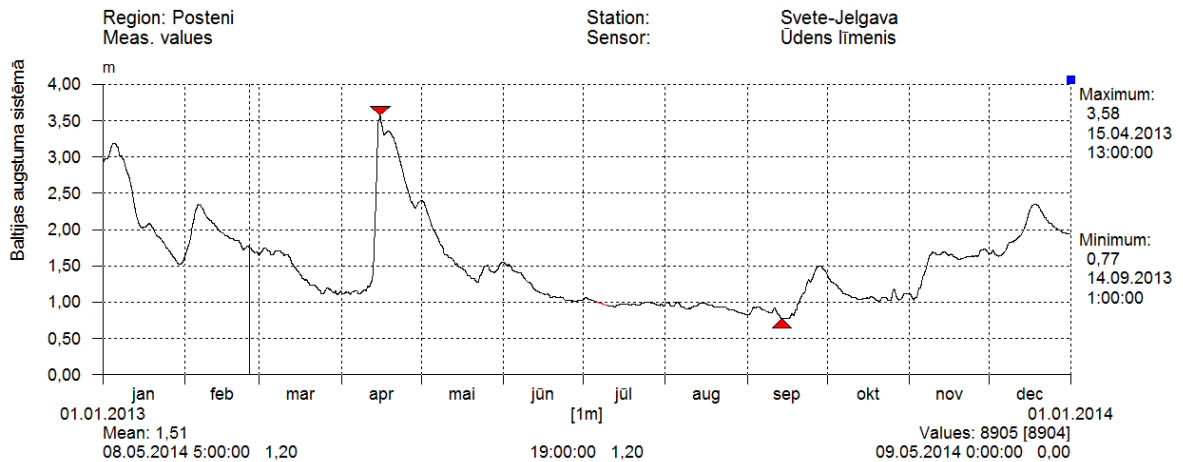

Ūdens līmeņa atzīmes - absolūtās Baltijas augstuma sistēmā

3. Ūdens līmeņi „Bārta – Straumēni” hidrometriskajā postenī 2013. gadā

Ūdens līmeņa atzīmes - absolūtās Baltijas augstuma sistēmā

4. Ūdens līmeņi „Brasla – Avaiķi” hidrometriskajā postenī 2013. gadā

Ūdens līmeņa atzīmes - absolūtās Baltijas augstuma sistēmā

5. Ūdens līmeņi „Dienvidsusēja – Elkšņi” hidrometriskajā postenī 2013. gadā

Ūdens līmeņa atzīmes - absolūtās Baltijas augstuma sistēmā

6. Ūdens līmeņi „Meirānu kanāls – Kalnagals” hidrometriskajā postenī 2013. gadā

Ūdens līmeņa atzīmes - absolūtās Baltijas augstuma sistēmā

7. Ūdens līmeņi „Pededze – Vīkšņi” hidrometriskajā postenī 2013. gadā

Ūdens līmeņa atzīmes - absolūtās Baltijas augstuma sistēmā

8. Ūdens līmeņi „Svete – Jelgava” hidrometriskajā postenī 2013. gadā