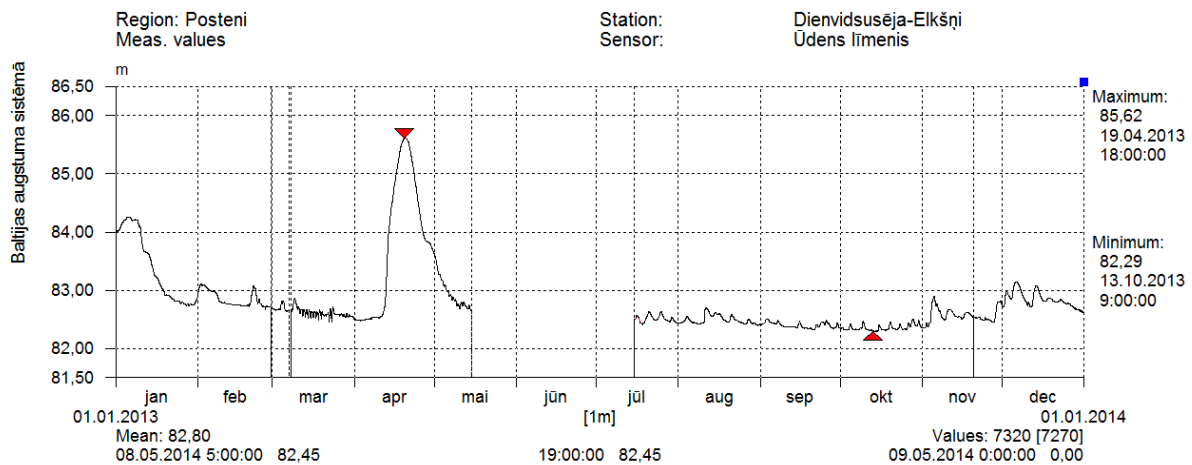

Ūdens līmeņa atzīmes - absolūtās Baltijas augstuma sistēmā

3. Ūdens līmeņi „Bārta – Straumēni” hidrometriskajā postenī 2013. gadā

Ūdens līmeņa atzīmes - absolūtās Baltijas augstuma sistēmā

4. Ūdens līmeņi „Brasla – Avaiķi” hidrometriskajā postenī 2013. gadā

Ūdens līmeņa atzīmes - absolūtās Baltijas augstuma sistēmā

5. Ūdens līmeņi „Dienvidsusēja – Elkšņi” hidrometriskajā postenī 2013. gadā

Ūdens līmeņa atzīmes - absolūtās Baltijas augstuma sistēmā

6. Ūdens līmeņi „Meirānu kanāls – Kalnagals” hidrometriskajā postenī 2013. gadā