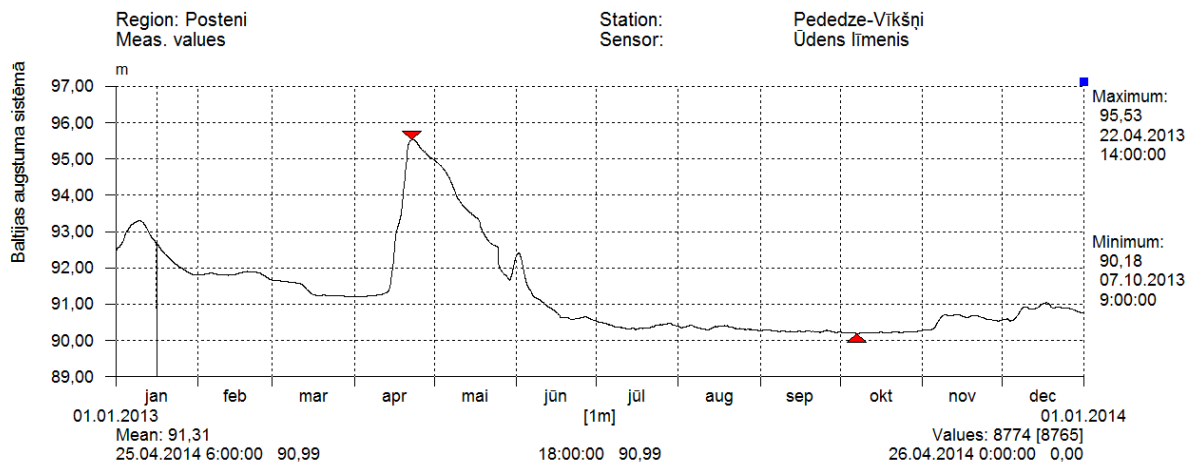

Ūdens līmeņa atzīmes - absolūtās Baltijas augstuma sistēmā

3. Ūdens līmeņi „Bārta – Straumēni” hidrometriskajā postenī 2013. gadā

Ūdens līmeņa atzīmes - absolūtās Baltijas augstuma sistēmā

4. Ūdens līmeņi „Brasla – Avaiķi” hidrometriskajā postenī 2013. gadā

Ūdens līmeņa atzīmes - absolūtās Baltijas augstuma sistēmā

5. Ūdens līmeņi „Dienvidsusēja – Elkšņi” hidrometriskajā postenī 2013. gadā

Ūdens līmeņa atzīmes - absolūtās Baltijas augstuma sistēmā

6. Ūdens līmeņi „Meirānu kanāls – Kalnagals” hidrometriskajā postenī 2013. gadā

Ūdens līmeņa atzīmes - absolūtās Baltijas augstuma sistēmā

7. Ūdens līmeņi „Pededze – Vīkšņi” hidrometriskajā postenī 2013. gadā

Ūdens līmeņa atzīmes - absolūtās Baltijas augstuma sistēmā

8. Ūdens līmeņi „Svete – Jelgava” hidrometriskajā postenī 2013. gadā

Ūdens līmeņa atzīmes - absolūtās Baltijas augstuma sistēmā

9. Ūdens līmeņi „Babītes ezers – Dambji” hidrometriskajā postenī 2013. gadā

Ūdens līmeņa atzīmes - absolūtās Baltijas augstuma sistēmā

10. Ūdens līmeņi „Lubāns - Ziemeļu dambis” hidrometriskajā postenī 2013. gadā