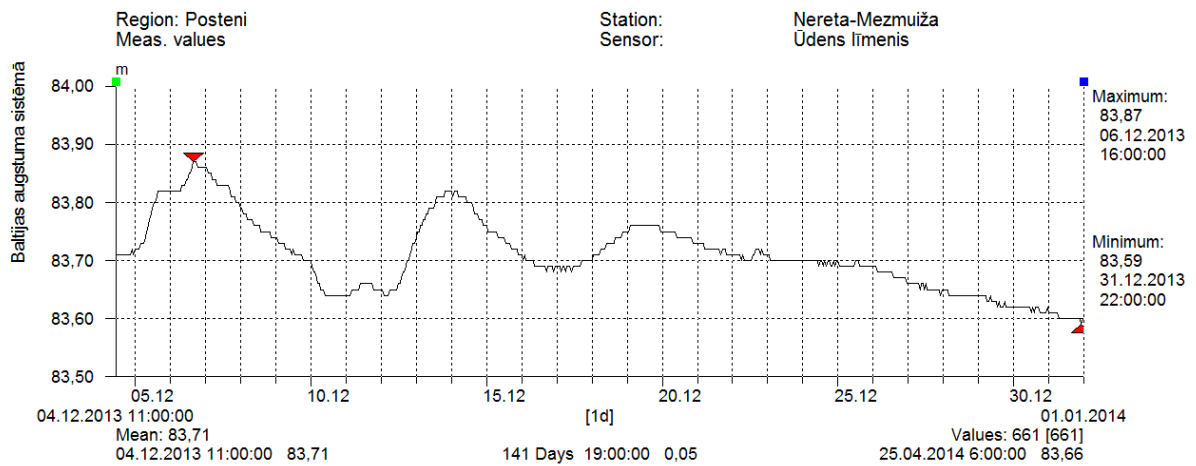

Ūdens līmeņa atzīmes - absolūtās Baltijas augstuma sistēmā

11. Ūdens līmeņi „Neriņa – Bulduri” hidrometriskajā postenī 2013. gadā

Ūdens līmeņa atzīmes - absolūtās Baltijas augstuma sistēmā (Stacijas palaišana - 03.12.2013)

12. Ūdens līmeņi „Iča – Kuderi” hidrometriskajā postenī 2013. gadā

Ūdens līmeņa atzīmes - absolūtās Baltijas augstuma sistēmā (Stacijas palaišana - 04.12.2013)

13. Ūdens līmeņi „Malmuta – Kažova” hidrometriskajā postenī 2013. gadā

Ūdens līmeņa atzīmes - absolūtās Baltijas augstuma sistēmā (Stacijas palaišana - 04.12.2013)

14. Ūdens līmeņi „Nereta – Mežmuiža” hidrometriskajā postenī 2013. gadā

Ūdens līmeņa atzīmes - absolūtās Baltijas augstuma sistēmā (Stacijas palaišana - 04.12.2013)